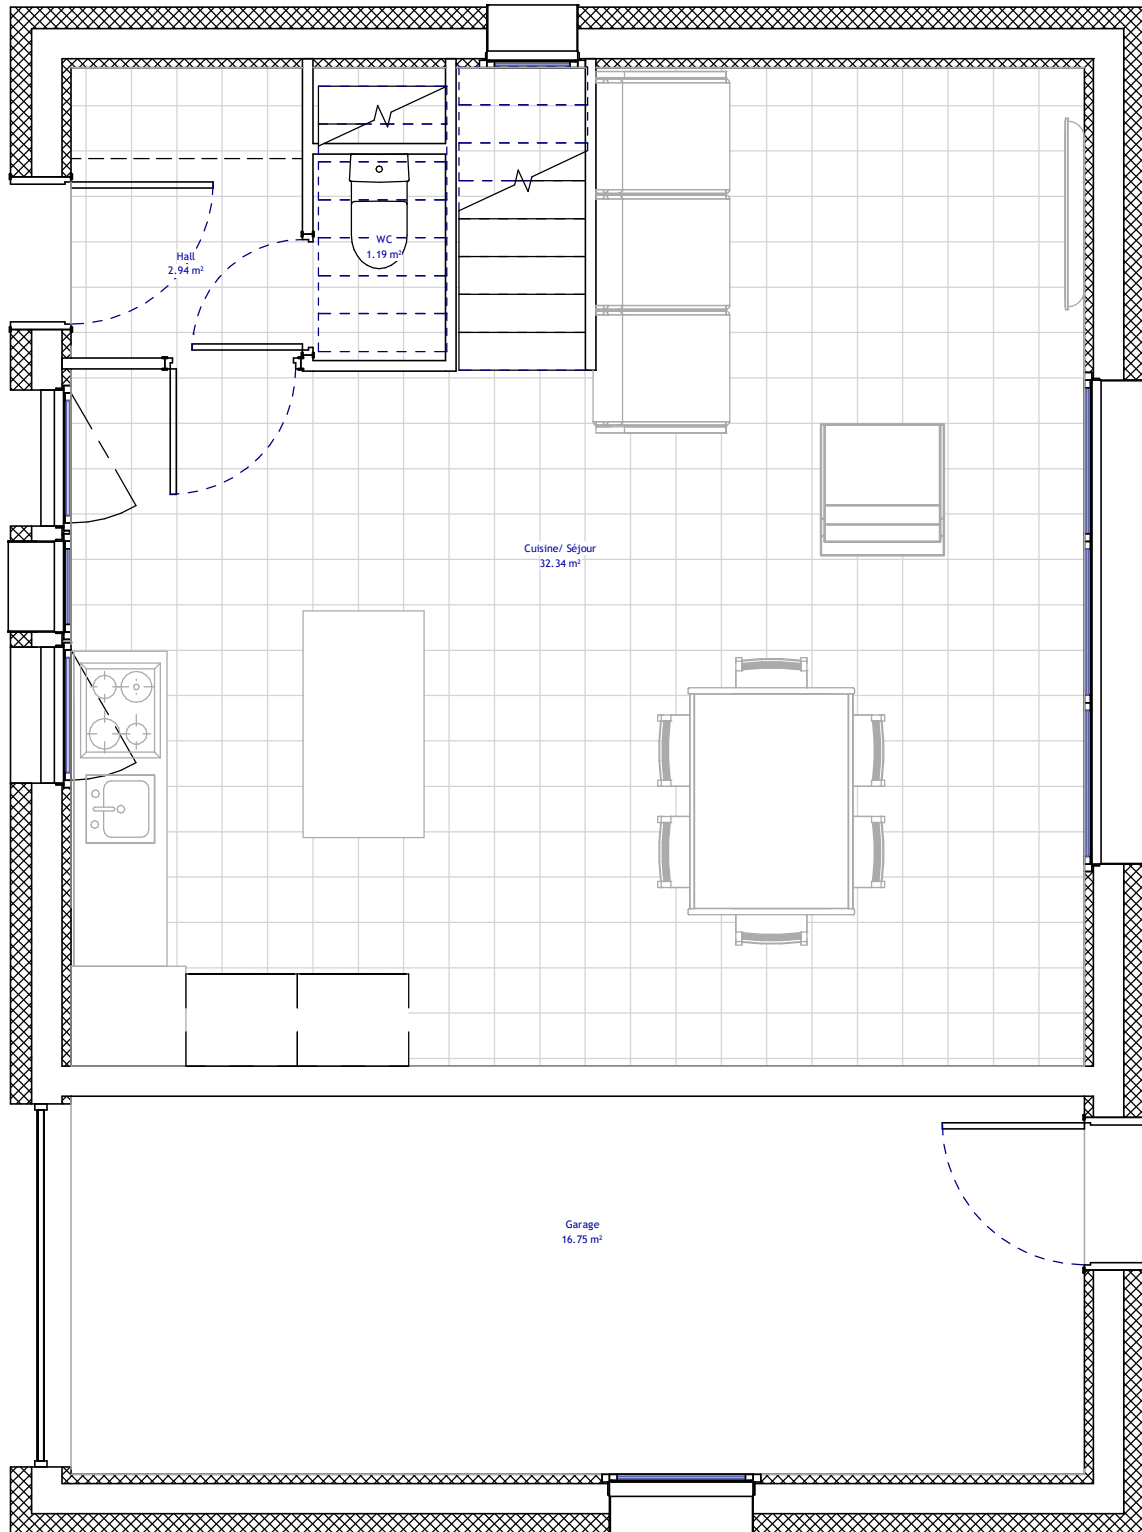

## Villa Individuelle - 93.21 m<sup>2</sup> + Jardin de 278 m<sup>2</sup>

Echelle 1 : 50

*Le Gypaete*

**Maison Individuelle**  
93.21 m<sup>2</sup> + Jardin de 278 m<sup>2</sup>

*Les côtes et surfaces sont indiquées sous réserves des impératifs des bureaux d'études techniques et des tolérances d'exécution.*

*La surface des placards est comprise dans la surface de la pièce correspondante.*

*Les éléments indiqués en transparences ne sont pas fournis.*

Surface habitable

Séjour.....	32.34 m <sup>2</sup>
Hall.....	2.94 m <sup>2</sup>
Wc.....	1.19 m <sup>2</sup>
Chambre 1.....	10.66 m <sup>2</sup>
Chambre 2.....	10.85 m <sup>2</sup>
Chambre 3.....	10.21 m <sup>2</sup>
Chambre 4.....	14.50 m <sup>2</sup>
Hall.....	5.24 m <sup>2</sup>
Salle de bains.....	5.28 m <sup>2</sup>
<b>Total.....</b>	<b>93.21 m<sup>2</sup></b>