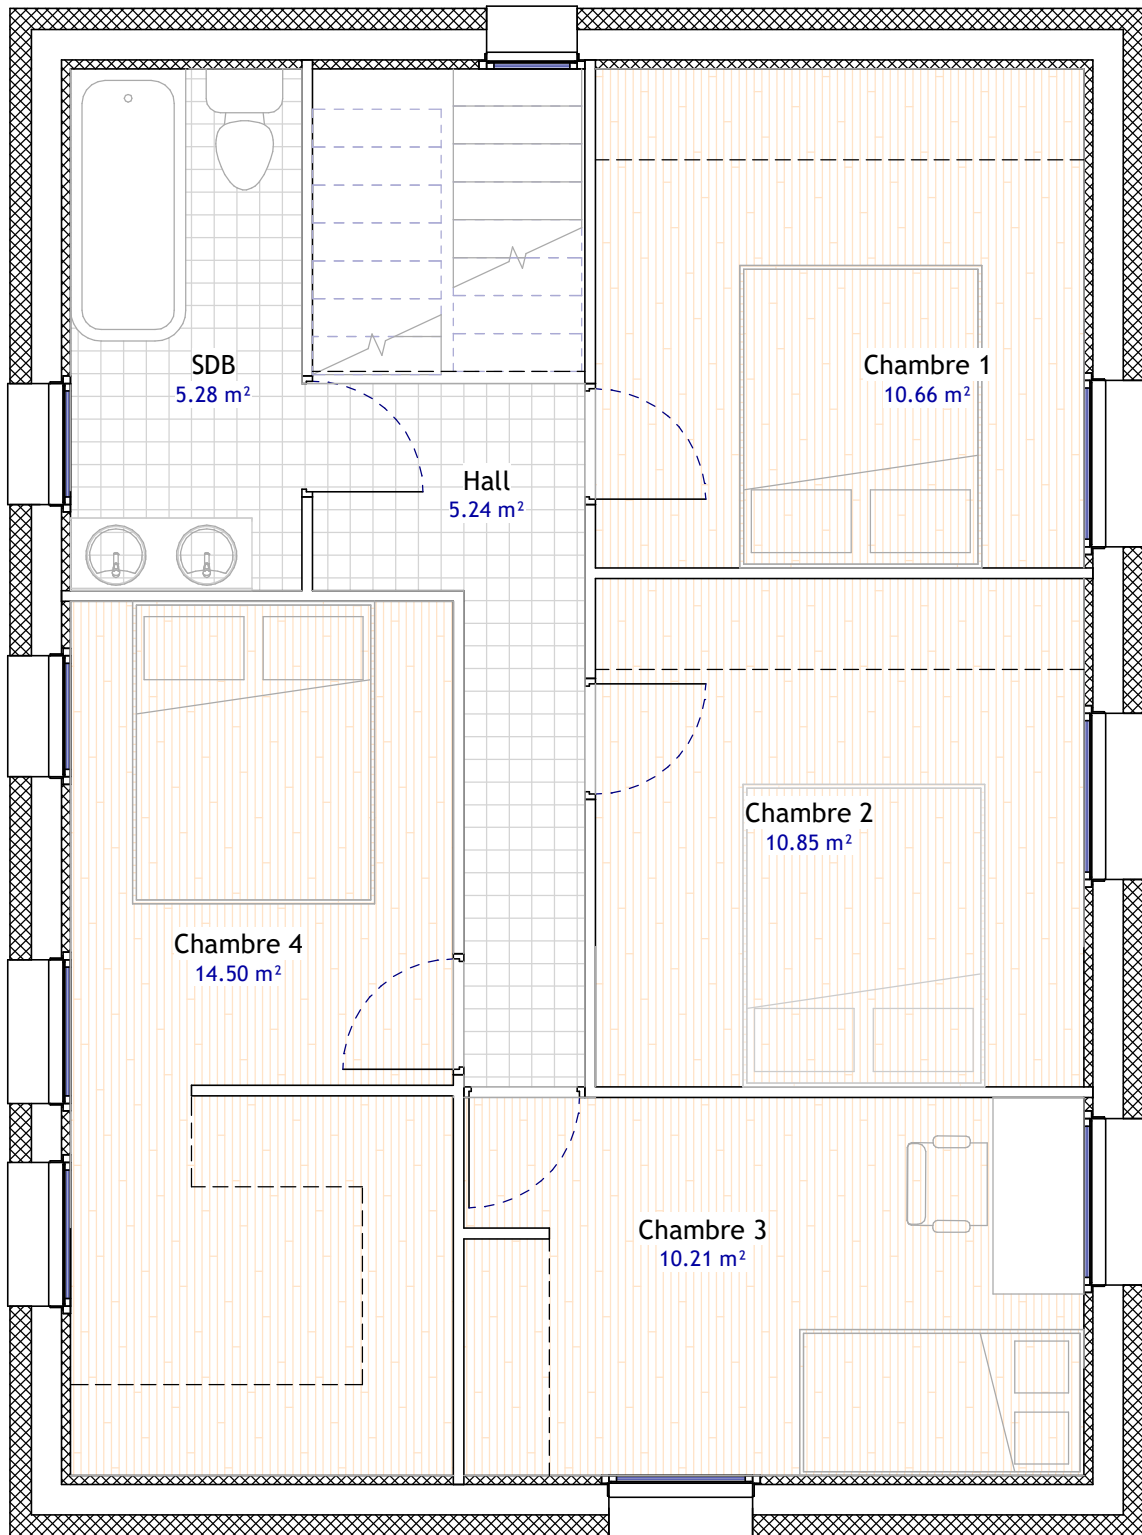

Villa Individuelle - 93.21 m² + Jardin de 278 m²

Echelle 1 : 50

Le Gypaete

Maison Individuelle
93.21 m² + Jardin de 278 m²

Les côtes et surfaces sont indiquées sous réserves des impératifs des bureaux d'études techniques et des tolérances d'exécution.

La surface des placards est comprise dans la surface de la pièce correspondante.

Les éléments indiqués en transparences ne sont pas fournis.

Surface habitable

Séjour.....	32.34 m ²
Hall.....	2.94 m ²
Wc.....	1.19 m ²
Chambre 1.....	10.66 m ²
Chambre 2.....	10.85 m ²
Chambre 3.....	10.21 m ²
Chambre 4.....	14.50 m ²
Hall.....	5.24 m ²
Salle de bains.....	5.28 m ²
Total.....	93.21 m²