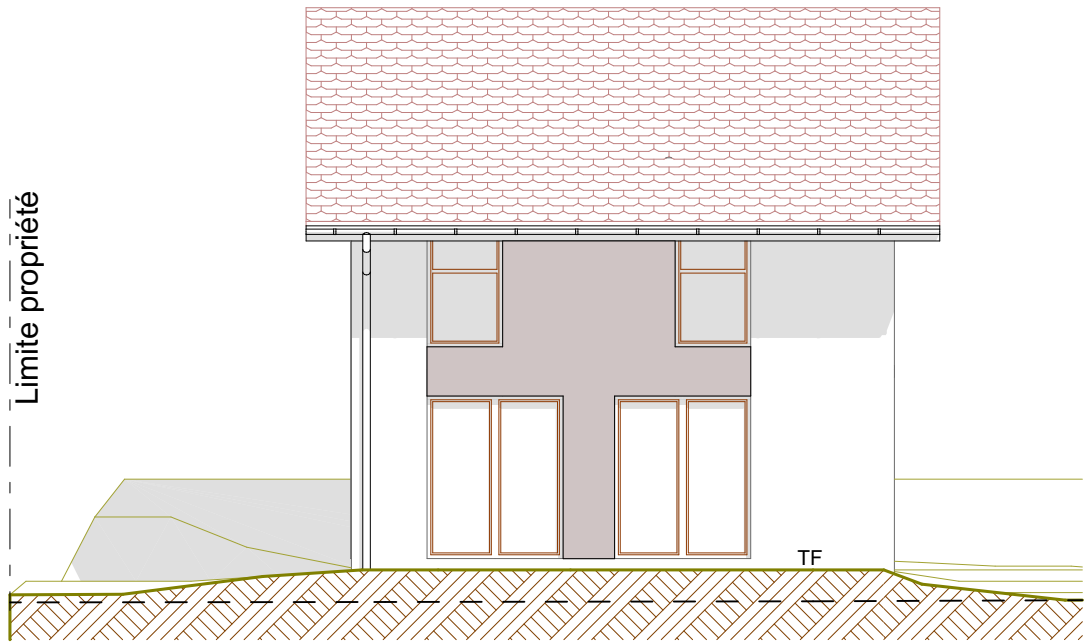

Limite propriété

FACADE SUD VILLA

Limite propriété

FACADE NORD VILLA

Limite propriété

FACADE OUEST VILLA

  
**Gérard JEANNE**  
 Architecte DPLG  
 74930 - SCIENRIER  
 Tel : 04 50 03 95 33  
 Mail: jeanne-gerard@wanadoo.fr

Limite propriété

FACADE EST VILLA

Limite propriété

Maitre d'ouvrage : TIMKO Immobilier - 360 Avenue Jean MORIN  
 74800 - LA ROCHE SUR FORON  
 tel : 06 74 66 74 82

Maitre d'oeuvre : Mr G.JEANNE- Architecte DPLG  
 129 route de l'Eglise-74930-SCIENRIER  
 Tel: 04 50 03 95 33

PERMIS DE CONSTRUIRE

Echelle : 1/100  
 Novembre 2017

CONSTRUCTION DE DEUX VILLAS JUMEEES + UNE INDIVIDUELLE

PC 5