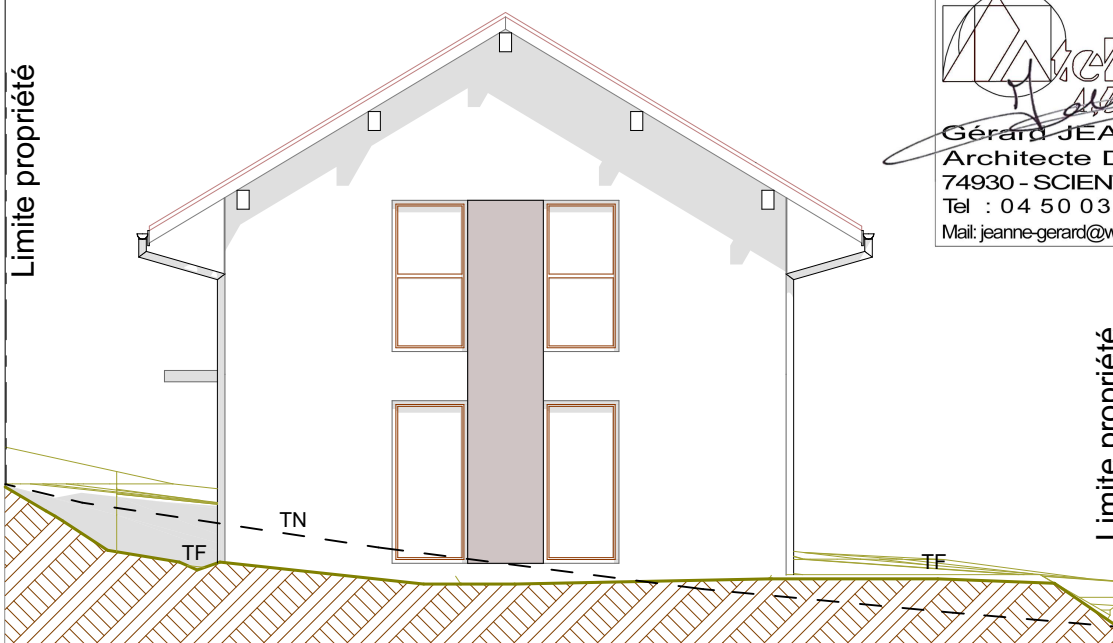

Limite propriété

FACADE SUD VILLA

Limite propriété

FACADE NORD VILLA

Limite propriété

FACADE OUEST VILLA

  
**Gérard JEANNE**  
 Architecte DPLG  
 74930 - SCIENRIER  
 Tel : 04 50 03 95 33  
 Mail: jeanne-gerard@wanadoo.fr

Limite propriété

FACADE EST VILLA

Limite propriété

Maitre d'ouvrage : TIMKO Immobilier - 360 Avenue Jean MORIN  
 74800 - LA ROCHE SUR FORON  
 tel : 06 74 66 74 82

Maitre d'oeuvre : Mr G.JEANNE- Architecte DPLG  
 129 route de l'Eglise-74930-SCIENRIER  
 Tel: 04 50 03 95 33

PERMIS DE CONSTRUIRE

Echelle : 1/100  
 Novembre 2017

CONSTRUCTION DE DEUX VILLAS JUMEEES + UNE INDIVIDUELLE

PC 5