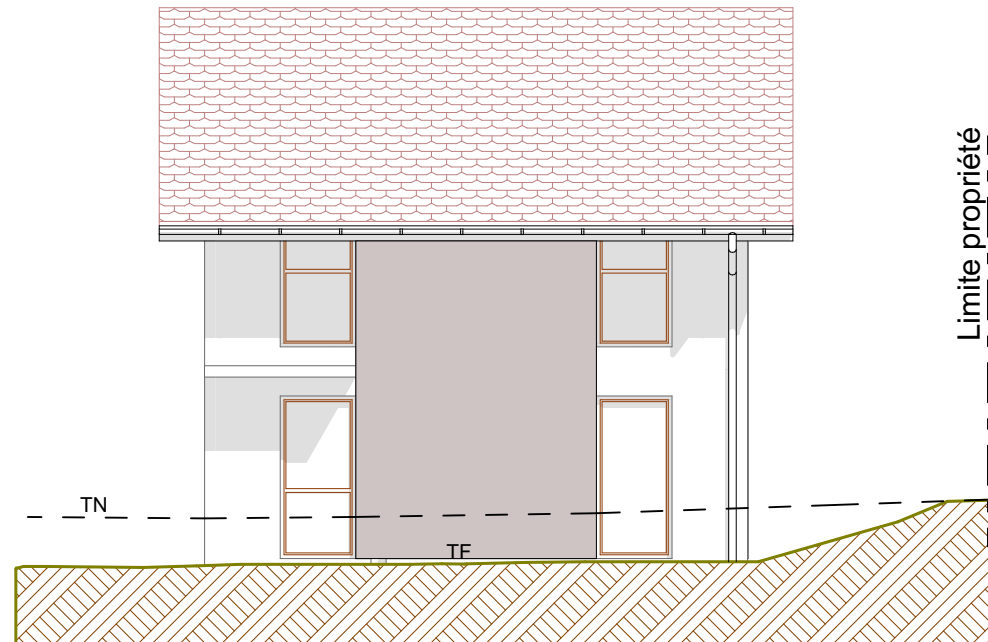

Limite propriété

FACADE SUD VILLA

Limite propriété

FACADE NORD VILLA

Limite propriété

FACADE OUEST VILLA

  
**Gérard JEANNE**  
 Architecte DPLG  
 74930 - SCIENRIER  
 Tel : 04 50 03 95 33  
 Mail: jeanne-gerard@wanadoo.fr

PERMIS DE CONSTRUIRE

Echelle : 1/100  
 Novembre 2017

CONSTRUCTION DE DEUX VILLAS JUMEEES + UNE INDIVIDUELLE

PC 5