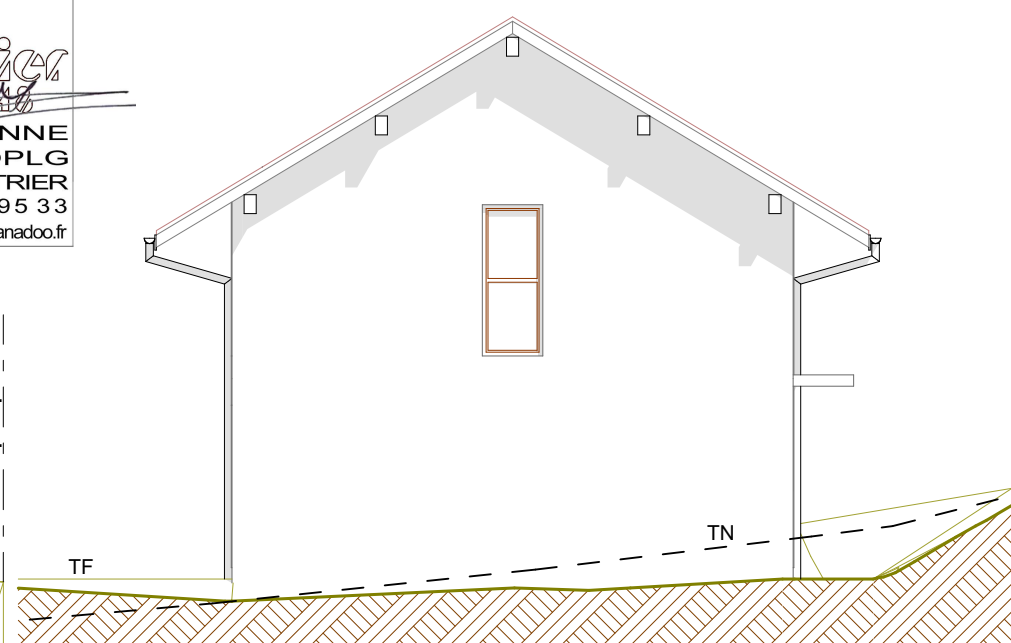

Limite propriété

FACADE SUD VILLA

Limite propriété

FACADE NORD VILLA

Limite propriété

FACADE OUEST VILLA

  
**Gérard JEANNE**  
 Architecte DPLG  
 74930 - SCIENRIER  
 Tel : 04 50 03 95 33  
 Mail: jeanne-gerard@wanadoo.fr

Limite propriété

FACADE EST VILLA

Limite propriété

Maitre d'ouvrage : TIMKO Immobilier - 360 Avenue Jean MORIN  
 74800 - LA ROCHE SUR FORON  
 tel : 06 74 66 74 82

Maitre d'oeuvre : Mr G.JEANNE- Architecte DPLG  
 129 route de l'Eglise-74930-SCIENRIER  
 Tel: 04 50 03 95 33

PERMIS DE CONSTRUIRE

Echelle : 1/100  
 Novembre 2017

CONSTRUCTION DE DEUX VILLAS JUMEEES + UNE INDIVIDUELLE

PC 5