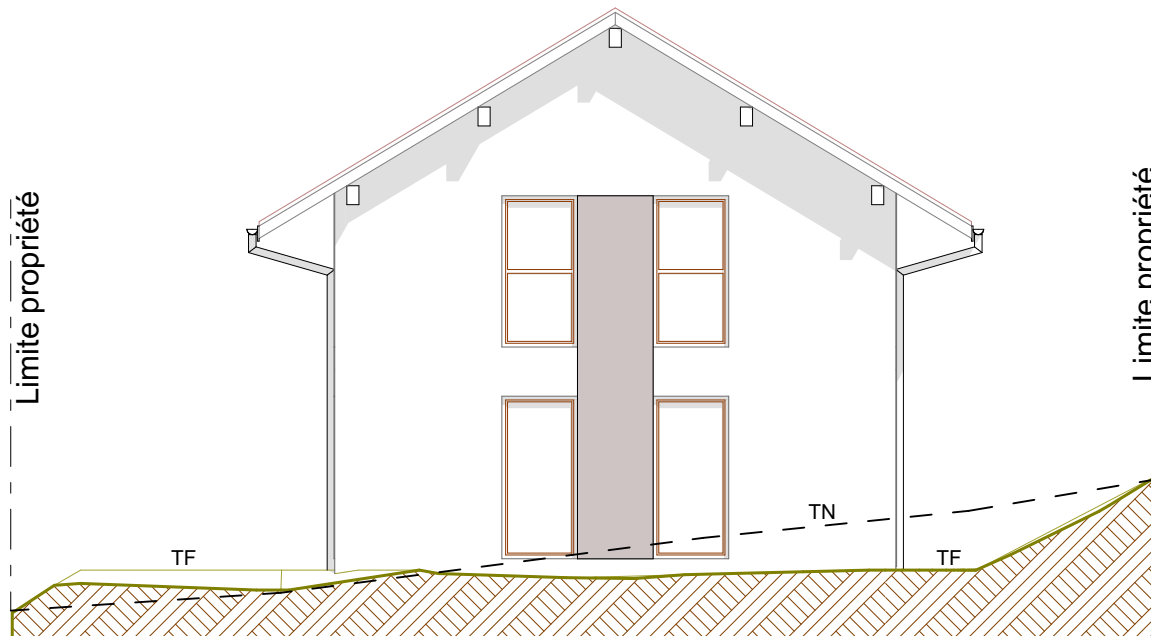

FACADE NORD VILLAS JUMELEES

FACADE EST VILLAS JUMELEES

Gérard JEANNE
Architecte DPLG
74930 - SCIENTRIER
Tel : 04 50 03 95 33
Mail: jeanne-gerard@wanadoo.fr

Maitre d'ouvrage : TIMKO Immobilier - 360 Avenue Jean MORIN
74800 - LA ROCHE SUR FORON
tel : 06 74 66 74 82

Maitre d'oeuvre : Mr G. JEANNE - Architecte DPLG
129 route de l'Eglise-74930-SCIENTRIER
Tel: 04 50 03 95 33

PERMIS DE CONSTRUIRE

Echelle : 1/100
Novembre 2017

CONSTRUCTION DE DEUX VILLAS
JUMELEES + UNE INDIVIDUELLE