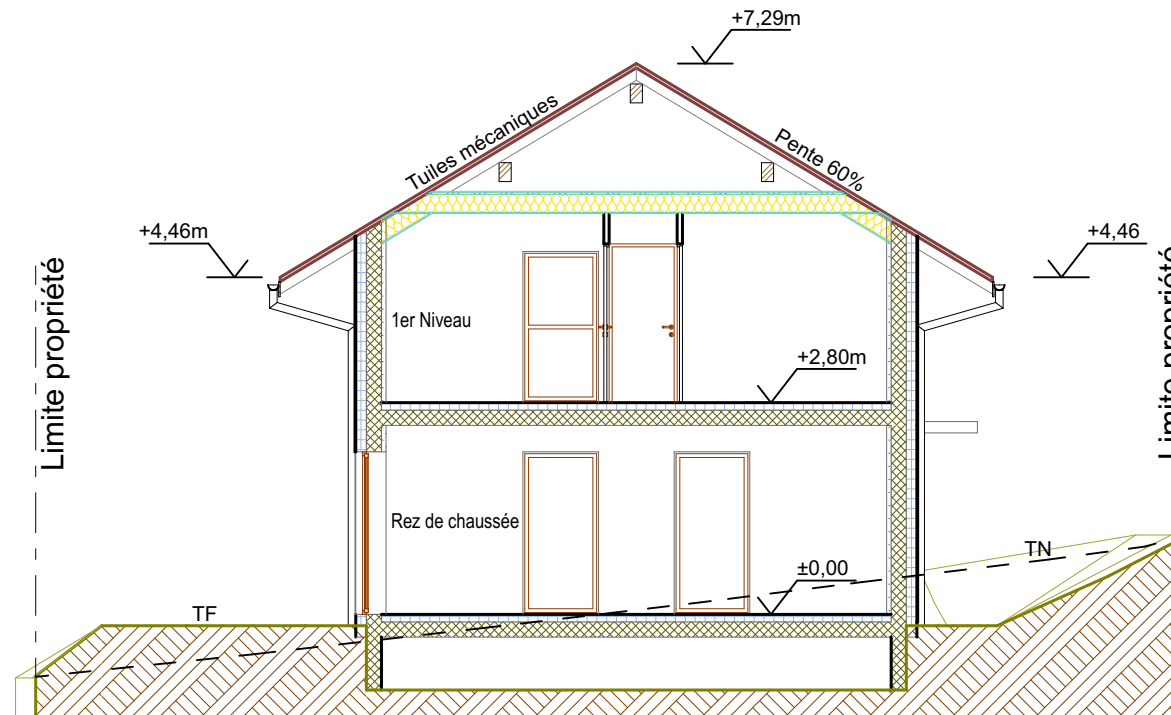

COUPE SUR VILLAS JUMEELES

Gérard JEANNE
Architecte DPLG
74930 - SCIENTRIER
Tel : 04 50 03 95 33
Mail: jeanne-gerard@wanadoo.fr

Maître d'ouvrage : TIMKO Immobilier - 360 Avenue Jean MORIN
74800 - LA ROCHE SUR FORON
tel : 06 74 66 74 82

Maître d'oeuvre : Mr G. JEANNE - Architecte DPLG
129 route de l'Eglise - 74930 - SCIENTRIER
Tel: 04 50 03 95 33

PERMIS DE CONSTRUIRE

Echelle : 1/100
Novembre 2017

CONSTRUCTION DE DEUX VILLAS
JUMEELES + UNE INDIVIDUELLE

PC 3